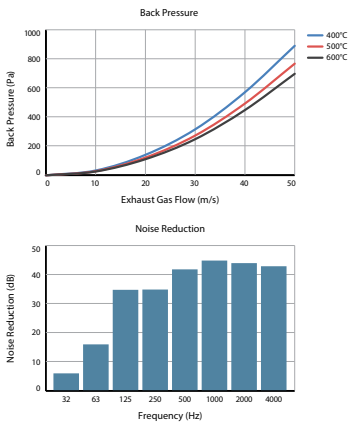

## TYPE AOR 45

Damping level 45 dB(A)  
without integrated Spark Arrestor

| Article No.  | A (inch) | NB (mm) | Pipe (mm) | B (mm) | C (mm) | D (mm) | E (mm) | Weight (kg) |
|--------------|----------|---------|-----------|--------|--------|--------|--------|-------------|
| 180210000020 | 2"       | 50      | 60.3      | 420    | 220    | 850    | 1000   | 45          |
| 180210000025 | 2.5"     | 60      | 76.1      | 480    | 240    | 1250   | 1500   | 68          |
| 180210000030 | 3"       | 80      | 88.9      | 510    | 260    | 1250   | 1500   | 80          |
| 180210000040 | 4"       | 100     | 114.3     | 635    | 320    | 1500   | 1750   | 130         |
| 180210000050 | 5"       | 125     | 139.7     | 635    | 320    | 1500   | 1750   | 145         |
| 180210000060 | 6"       | 150     | 168.3     | 750    | 375    | 2250   | 2500   | 225         |
| 180210000080 | 8"       | 200     | 219.1     | 875    | 440    | 2250   | 2500   | 300         |
| 180210000100 | 10"      | 250     | 273.0     | 1150   | 570    | 2750   | 3000   | 510         |
| 180210000120 | 12"      | 300     | 323.9     | 1210   | 610    | 3000   | 3250   | 610         |
| 180210000140 | 14"      | 350     | 355.6     | 1275   | 640    | 3500   | 3750   | 750         |
| 180210000160 | 16"      | 400     | 406.4     | 1410   | 705    | 4000   | 4250   | 1100        |
| 180210000180 | 18"      | 450     | 457.2     | 1605   | 805    | 4500   | 4750   | 1460        |
| 180210000200 | 20"      | 500     | 508.0     | 1725   | 865    | 5000   | 5250   | 1800        |